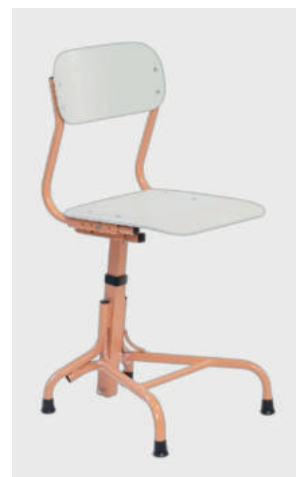

- ▶ Adapté pour les enfants et les adultes ayant des déficiences visuelles
- ▶ Plateau inclinable de 0 à 70°

CARACTÉRISTIQUES

ACCESSOIRES INCLUS :

Table :

- › Plateau (50 x 70 cm) inclinable de 0 à 70° par vérin à gaz, revêtu de stratifié gris, chant ABS noir. Avec insert métallique et réglette de butée
- › Casier de rangement en tôle grise, démontable
- › Pot à crayons (fixation par pince)
- › 1 crochets porte-cartable amovible
- › Grand repose-pied réglable en hauteur
- › Roulettes de transport

Chaise :

- › Dossier réglable en profondeur
- › Assise dynamique (sur silentblocs)

OPTIONS :

- Glissières avec accoudoirs coulissants, fixés par vis papillon (L 20 cm x l 15 cm x P 15 cm)
- Tablette latérale fixe (droite, gauche ou les deux)
- Casier de rangement indépendant p. 22
- Lampe LED basse vision (fixation par étau, alimentation sur secteur) p. 20
- Jeu d'accessoires magnétiques : 1 support de livre • 1 Réglette • 8 aimants ronds
- Blocage du dynamisme de la chaise