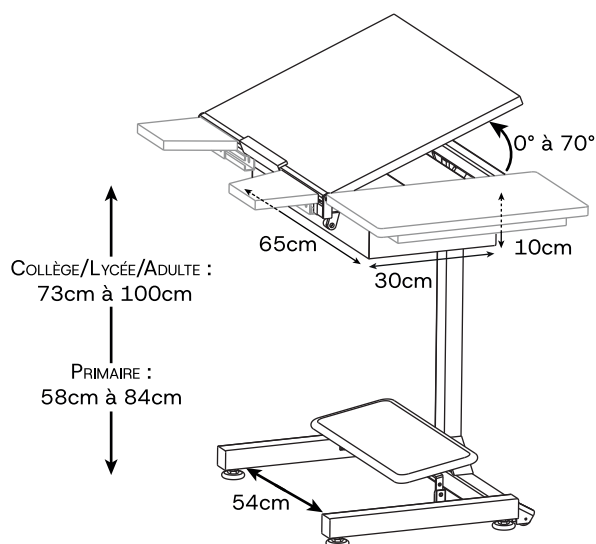

- ▶ Adapté pour les enfants et les adultes ayant des déficiences visuelles
- ▶ Plateau inclinable de 0 à 70°

CARACTÉRISTIQUES

ACCESSOIRES INCLUS :

Table :

- › Plateau (50 x 70 cm) inclinable de 0 à 70° par vérin à gaz, revêtu de stratifié gris, chant ABS noir. Avec insert métallique et réglette de butée
- › Casier de rangement en tôle grise, démontable
- › Pot à crayons (fixation par pince)
- › 1 crochets porte-cartable amovible
- › Grand repose-pied réglable en hauteur
- › Roulettes de transport

Chaise :

- › Dossier réglable en profondeur
- › Assise dynamique (sur silentblocs)

OPTIONS :

- Glissières avec accoudoirs coulissants, fixés par vis papillon (L 20 cm x l 15 cm x P 15 cm)
- Tablette latérale fixe (droite, gauche ou les deux)
- Casier de rangement indépendant p. 22
- Lampe LED basse vision (fixation par étau, alimentation sur secteur) p. 20
- Jeu d'accessoires magnétiques : 1 support de livre • 1 Réglette • 8 aimants ronds
- Blocage du dynamisme de la chaise